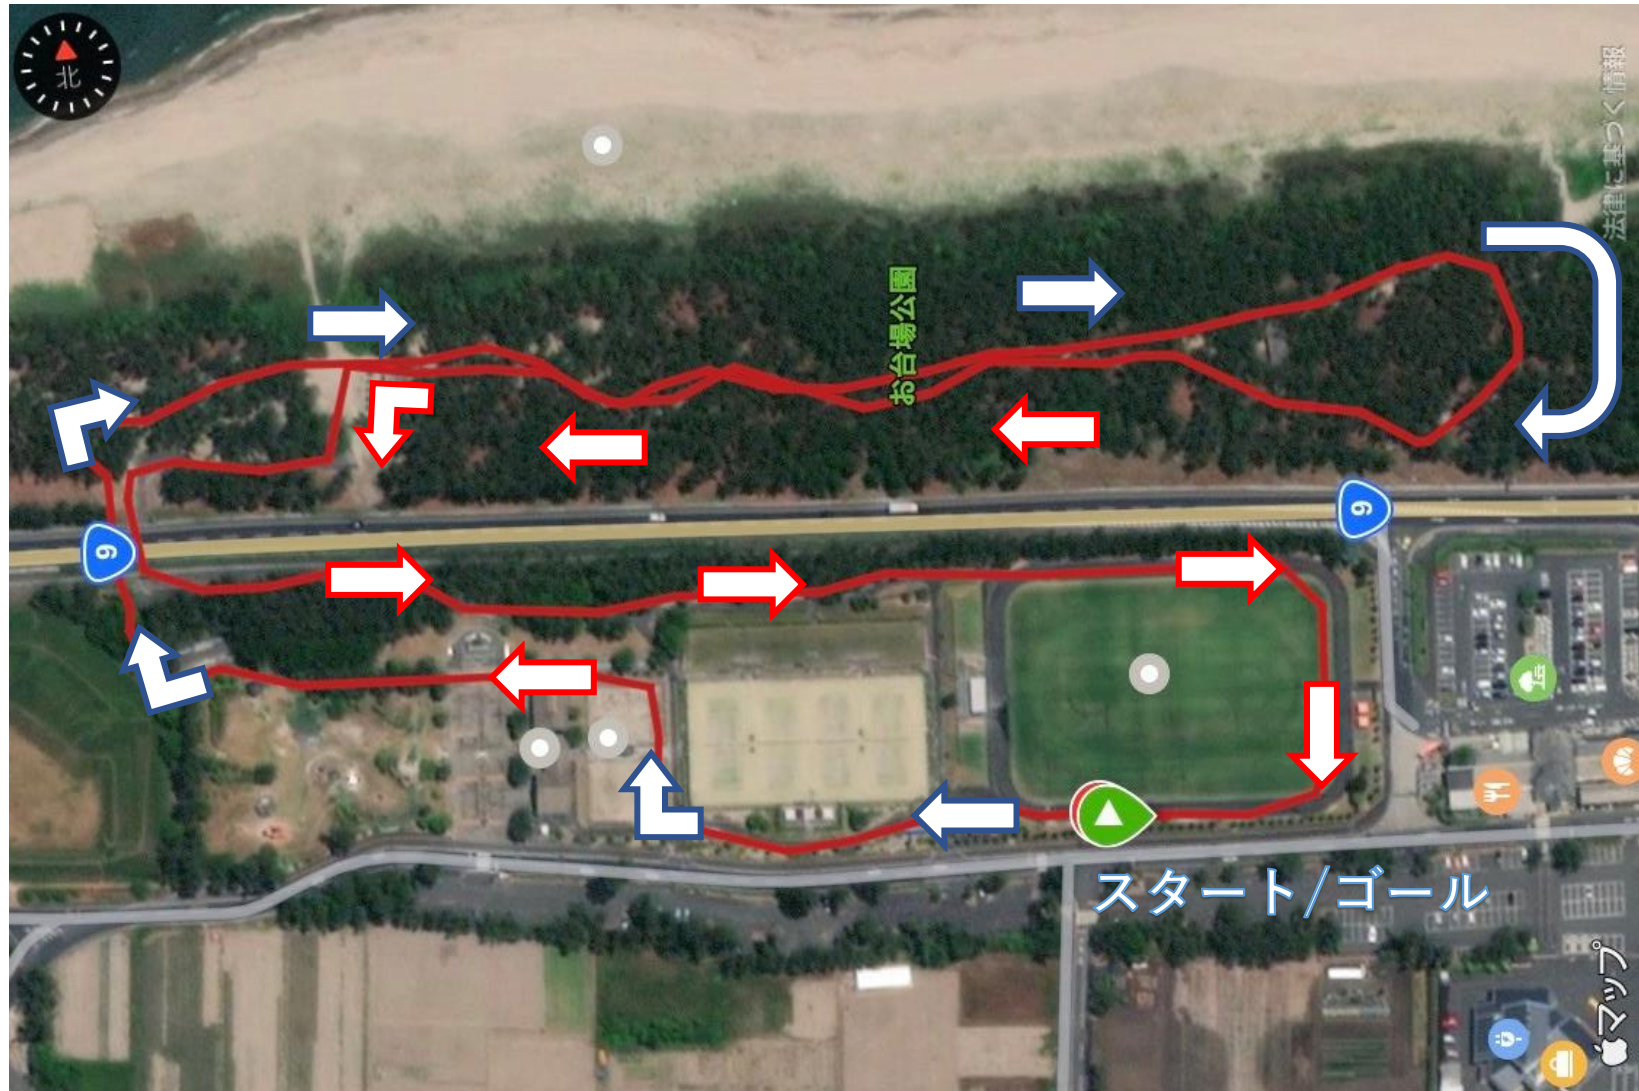

お台場コース1.9 km

※ 1区は多目的広場を1周(300m)してから公園に出る

行き
←
帰り
→

お台場コース0.8 k m

行き
←
帰り
→