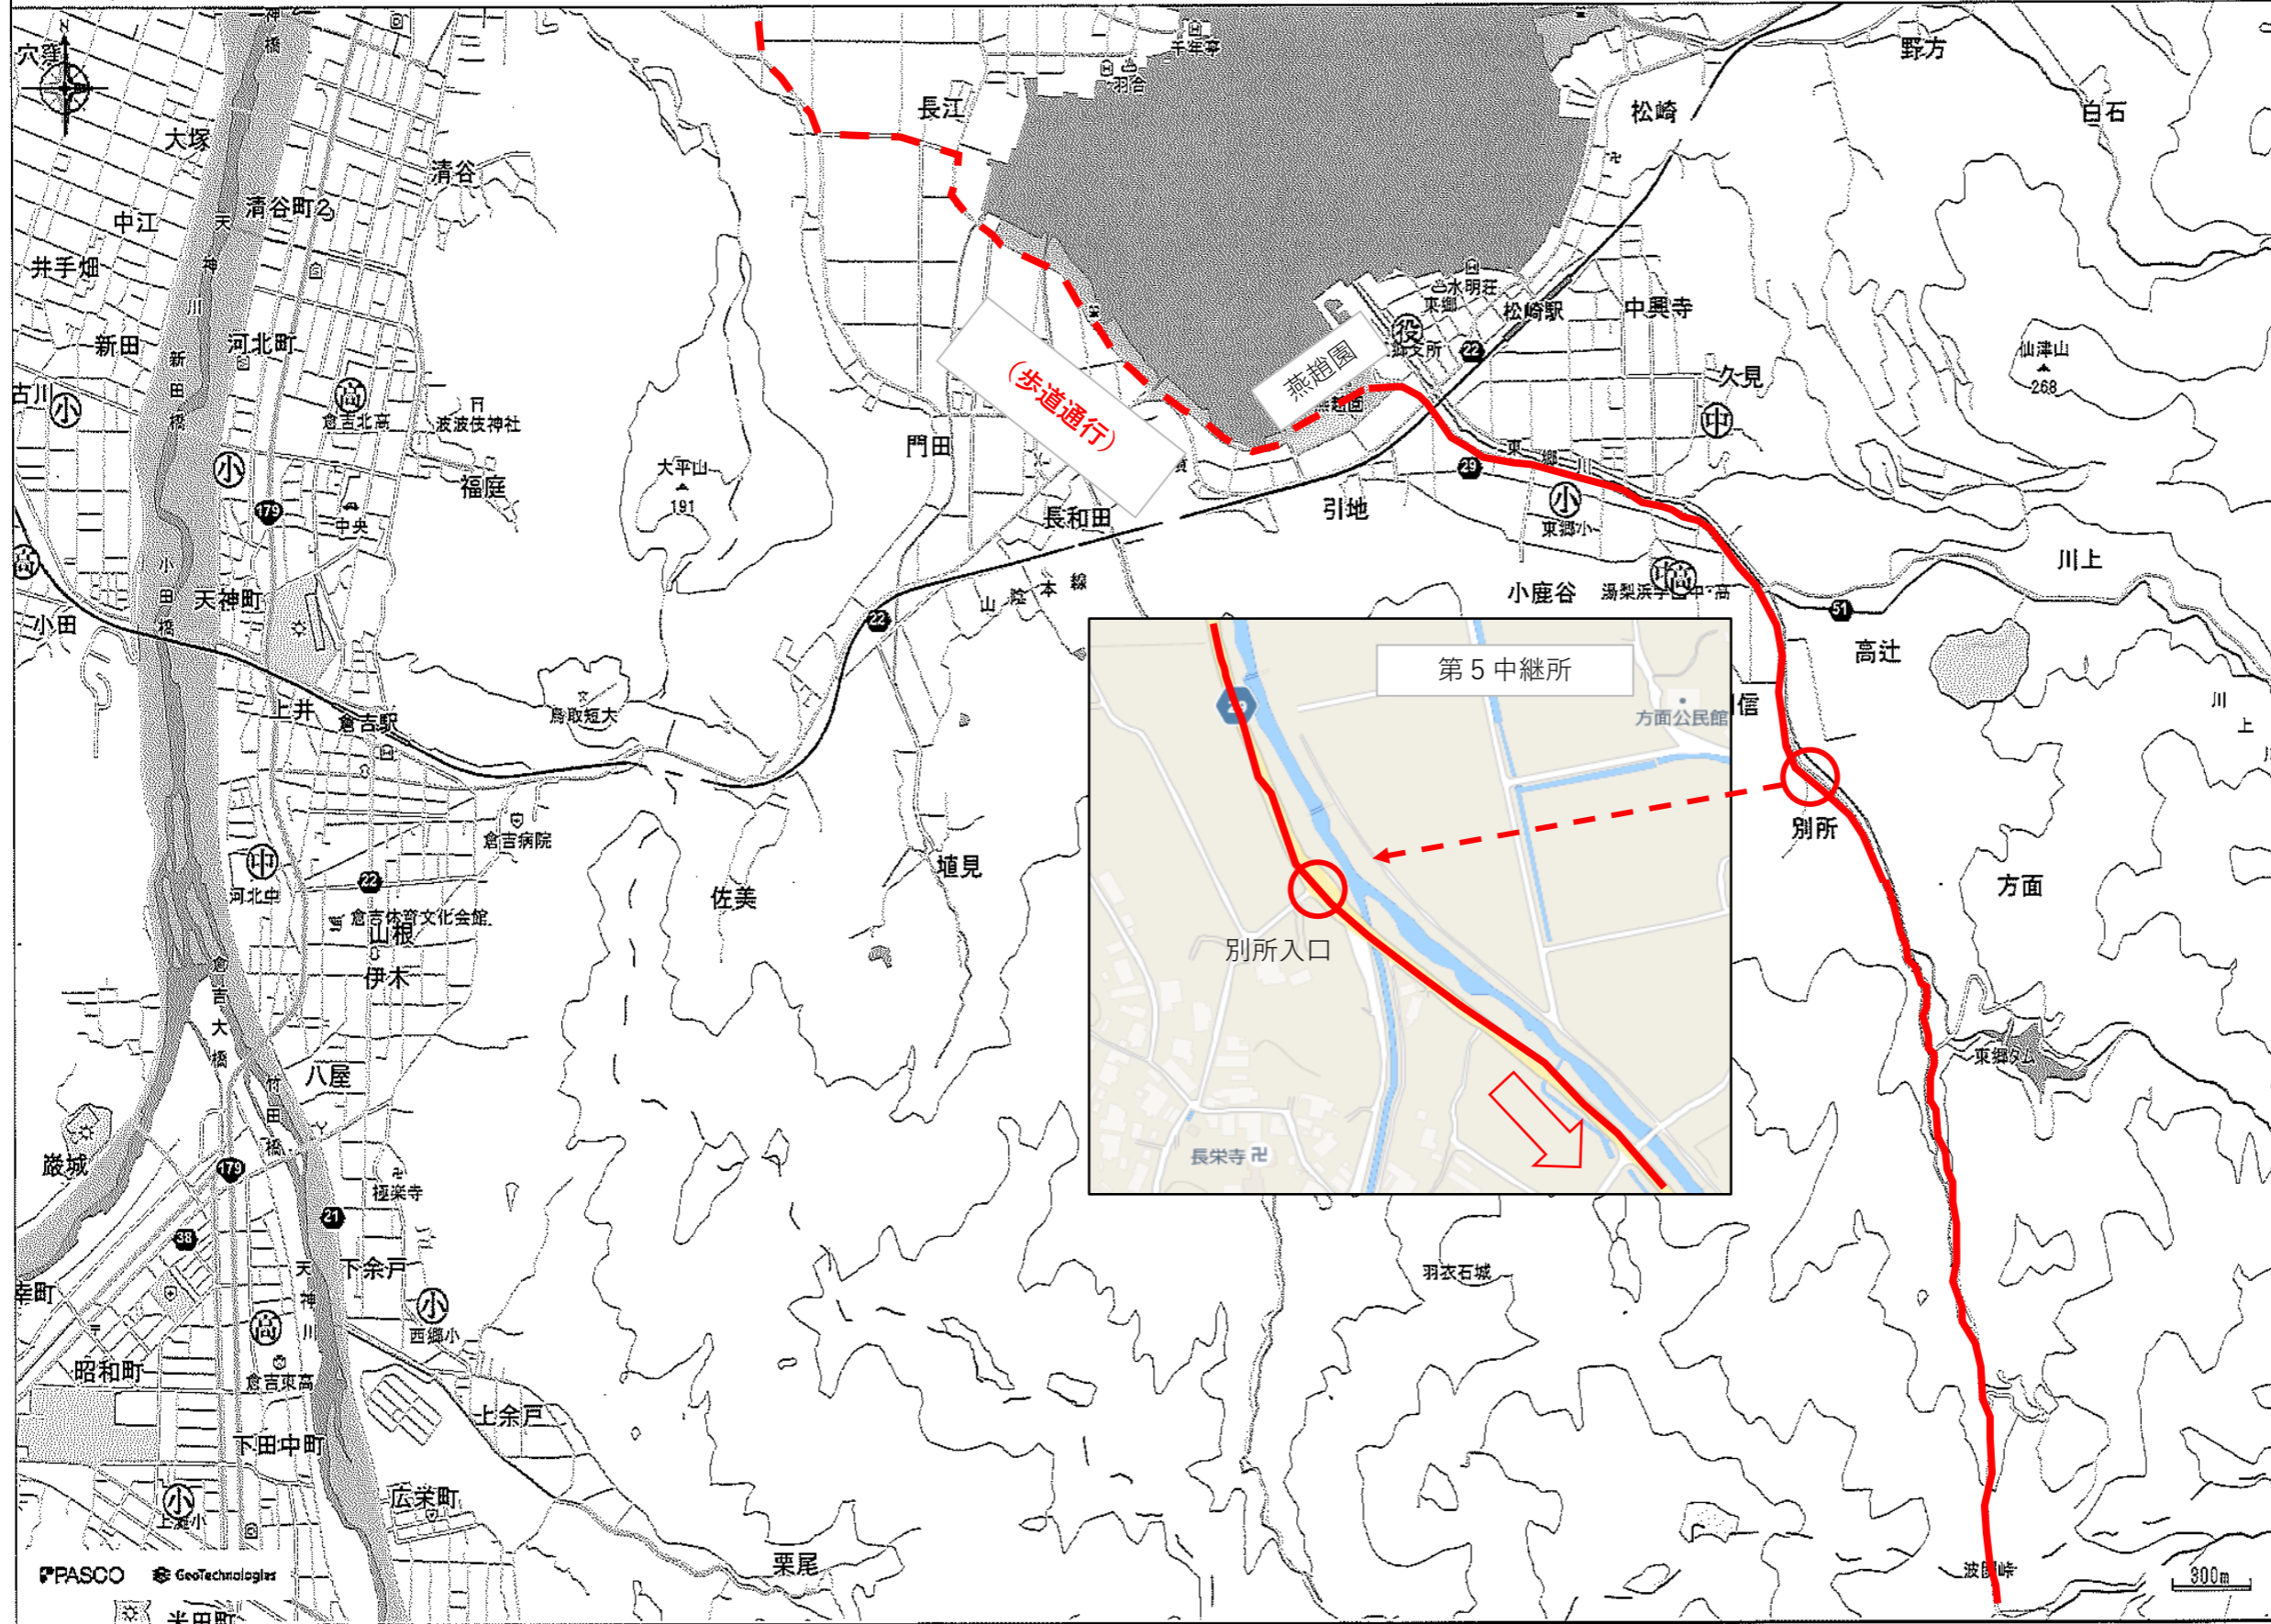

第77回中部地区駅伝競走大会コース図

中心地 | 東伯郡北条町六尾 付近

公共施設情報

第2中継所

FPASCO Geotechnologies

印刷日時: 2023/06/15 13:54:56

中心地 | 東伯郡湯梨浜町羽衣石 付近

中心地 | 東伯郡三朝町山田 付近

公共施設情報

第1中継所

中継ライン