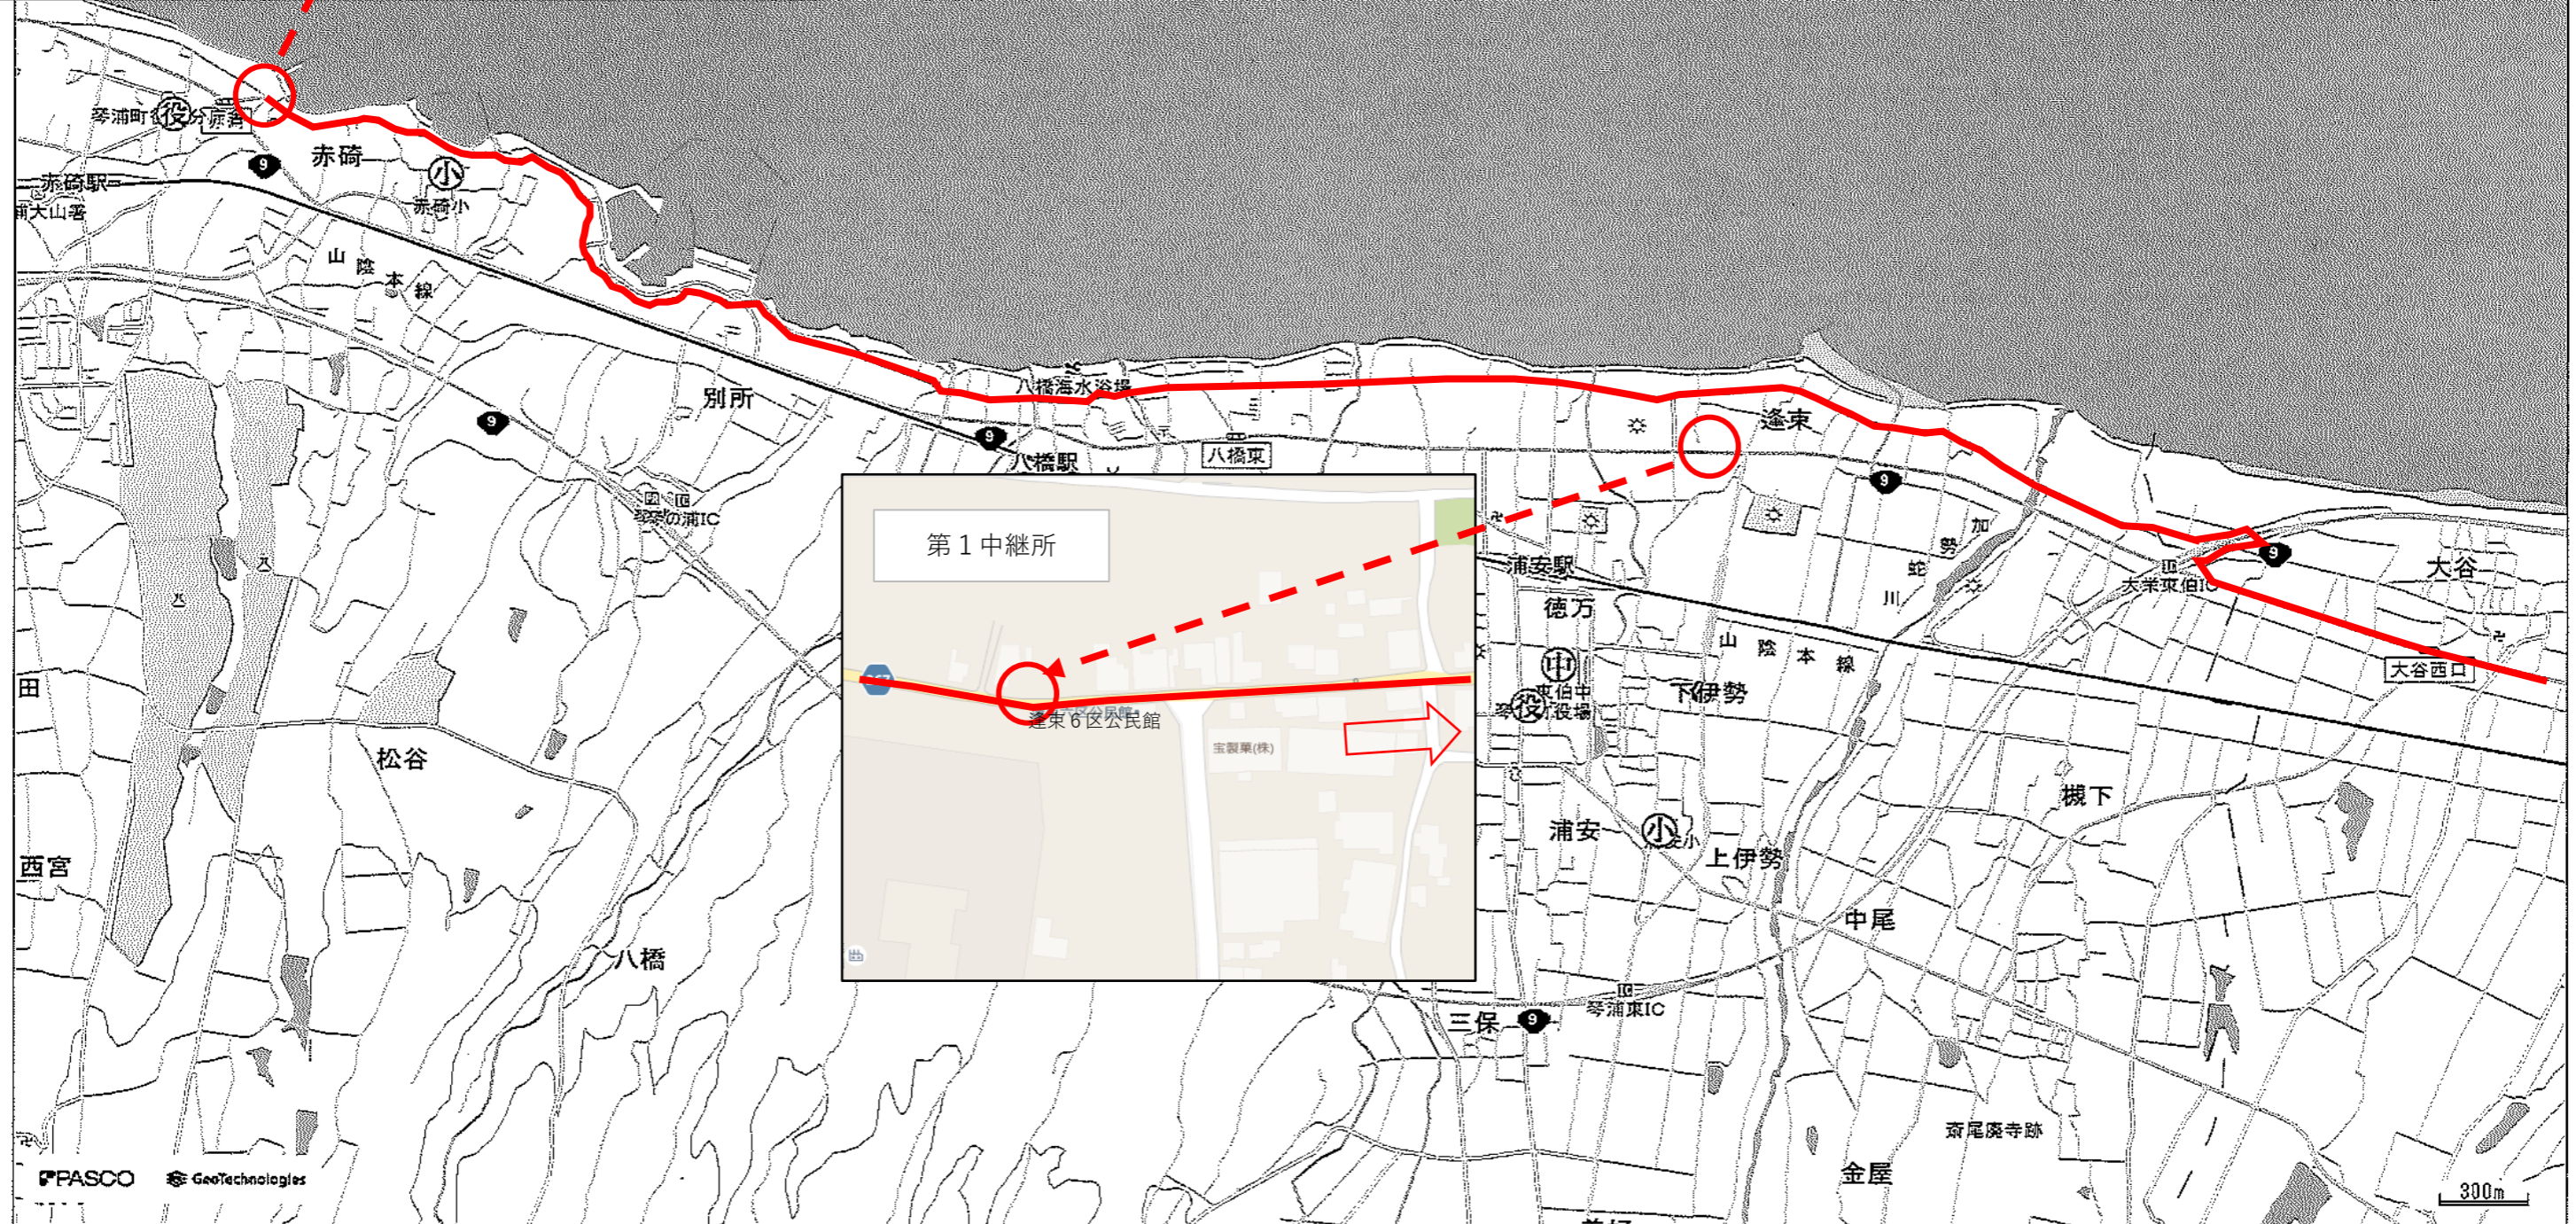

第77回中部地区駅伝競走大会コース図

中心地 | 東伯郡北条町六尾 付近

公共施設情報

第2中継所

FPASCO Geotechnologies

印刷日時: 2023/06/15 13:54:56

中心地 | 東伯郡湯梨浜町羽衣石 付近

中心地 | 東伯郡三朝町山田 付近

公共施設情報

第1中継所

中継ライン