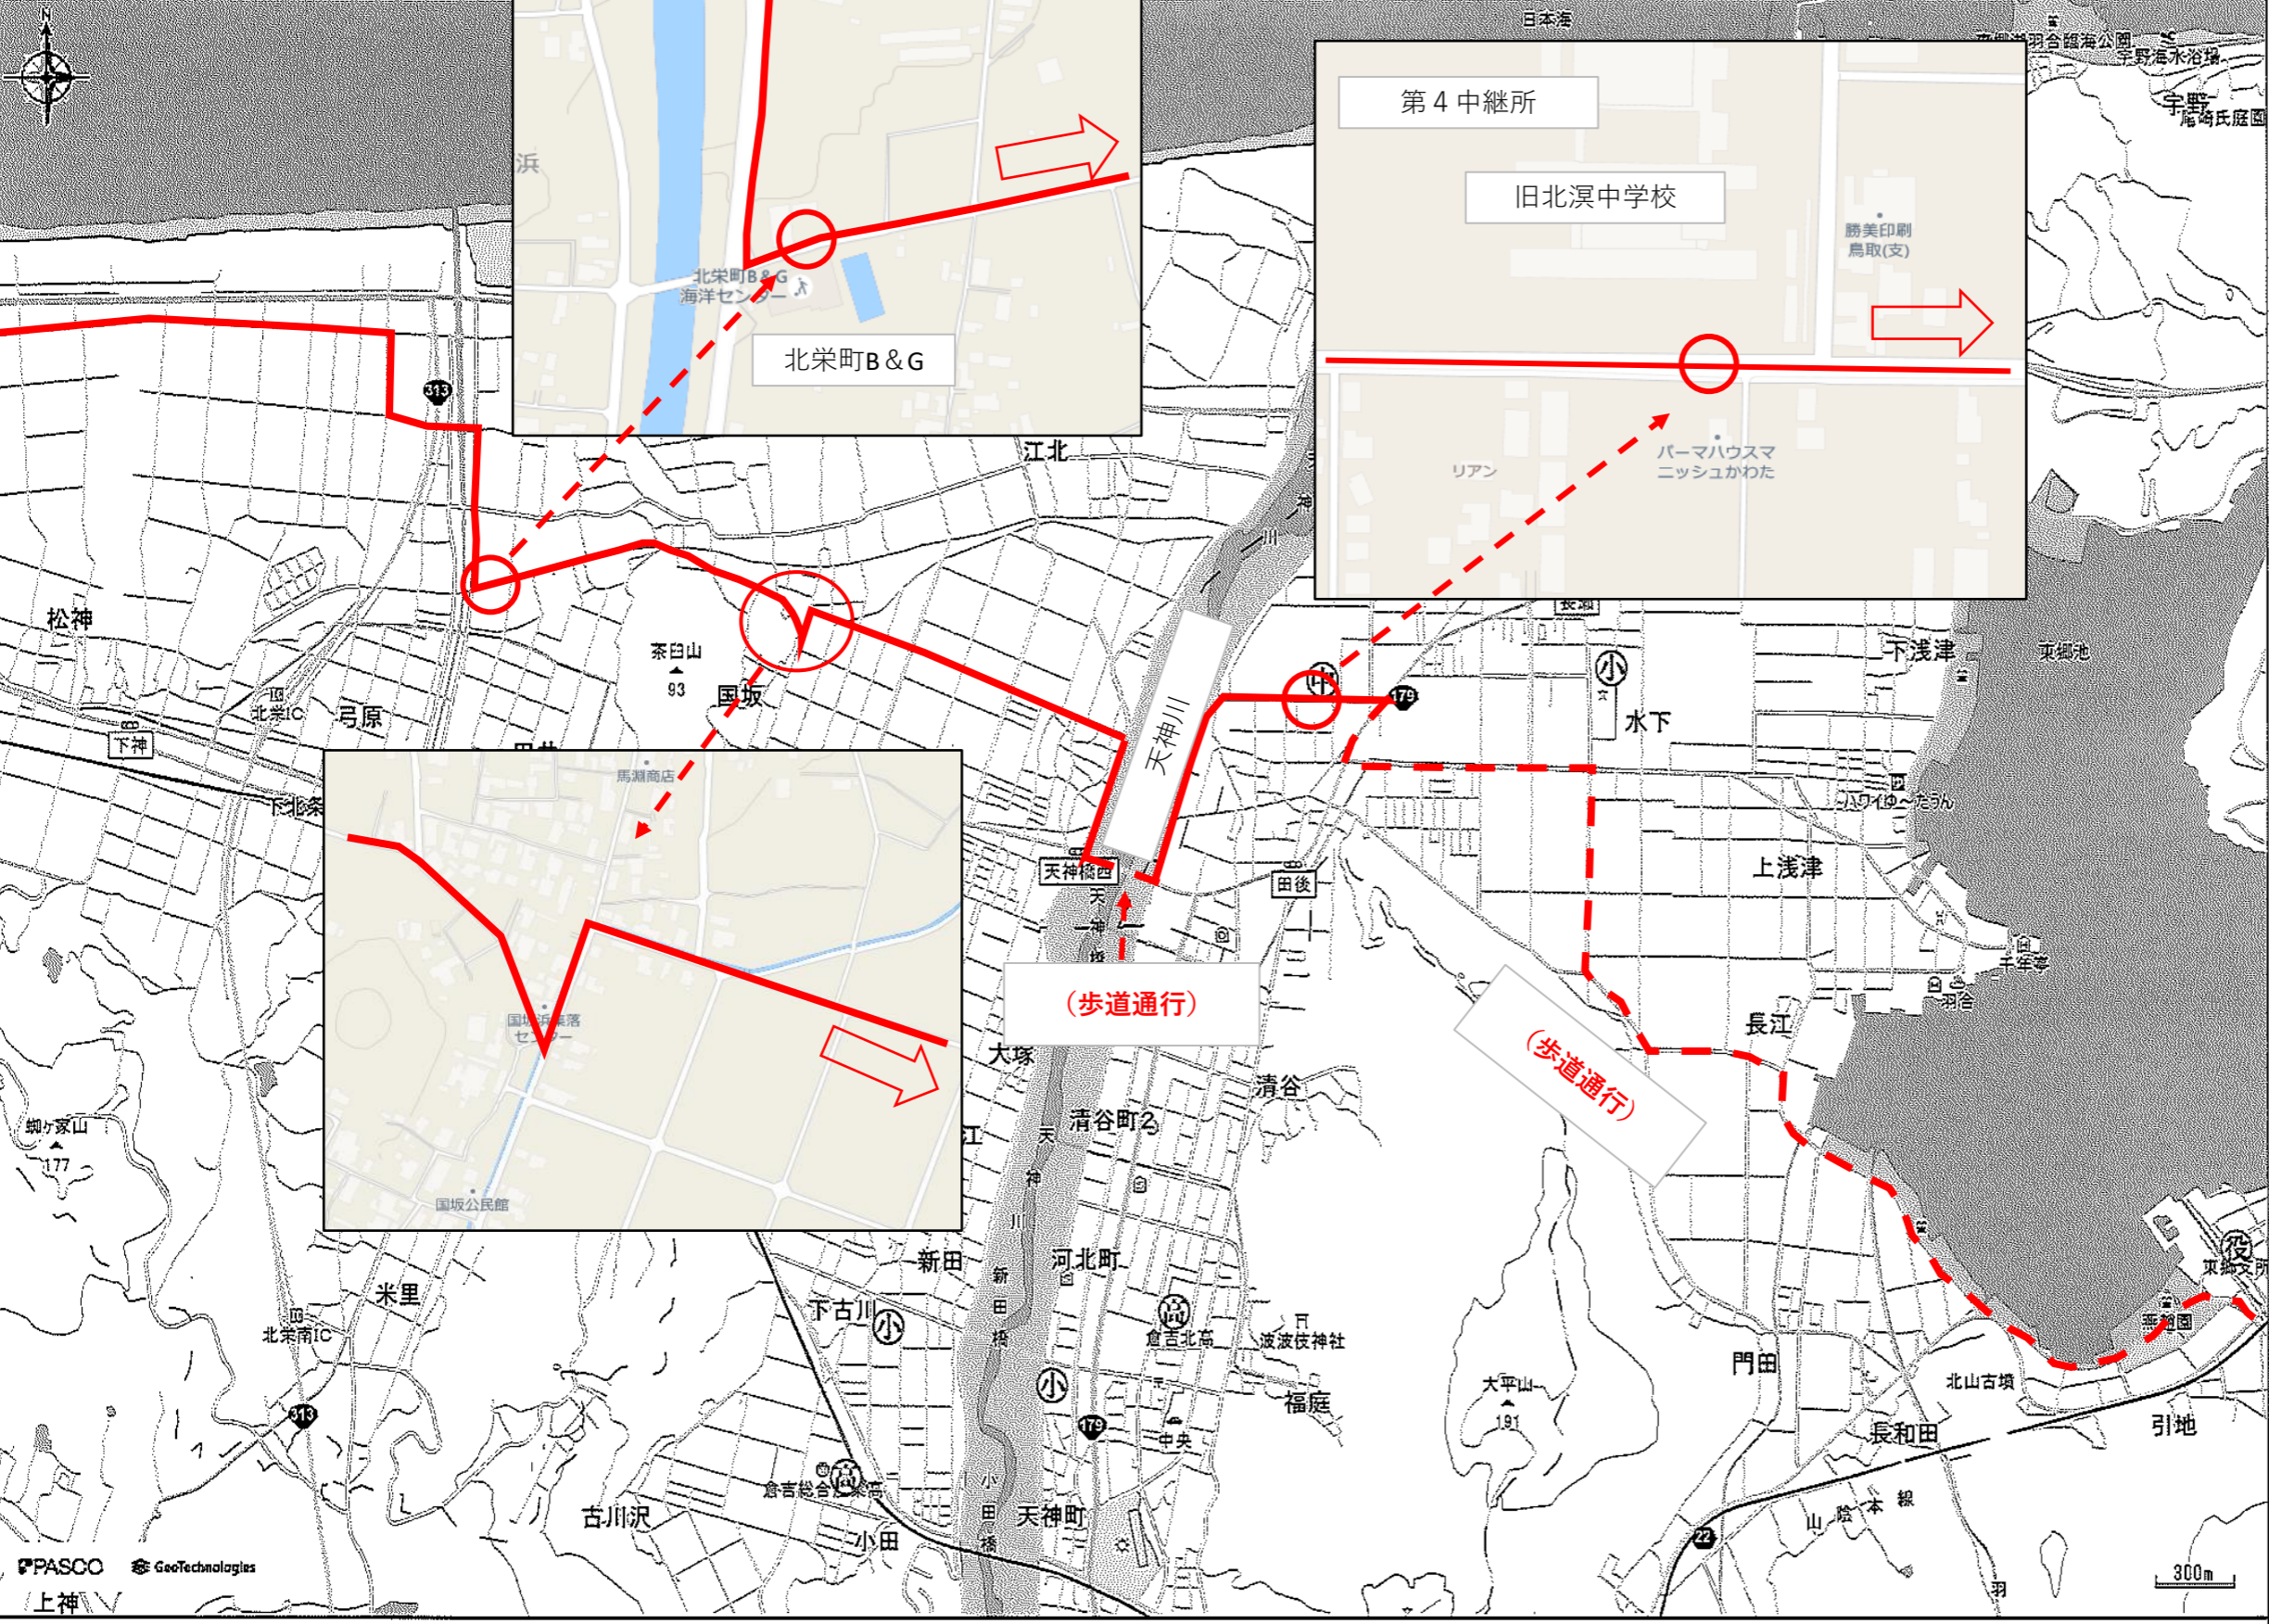

第77回中部地区駅伝競走大会コース図

中心地 | 東伯郡北条町六尾 付近

公共施設情報

第2中継所

FPASCO Geotechnologies

印刷日時: 2023/06/15 13:54:56

中心地 | 東伯郡湯梨浜町羽衣石 付近

中心地 | 東伯郡三朝町山田 付近

公共施設情報

第1中継所

中継ライン