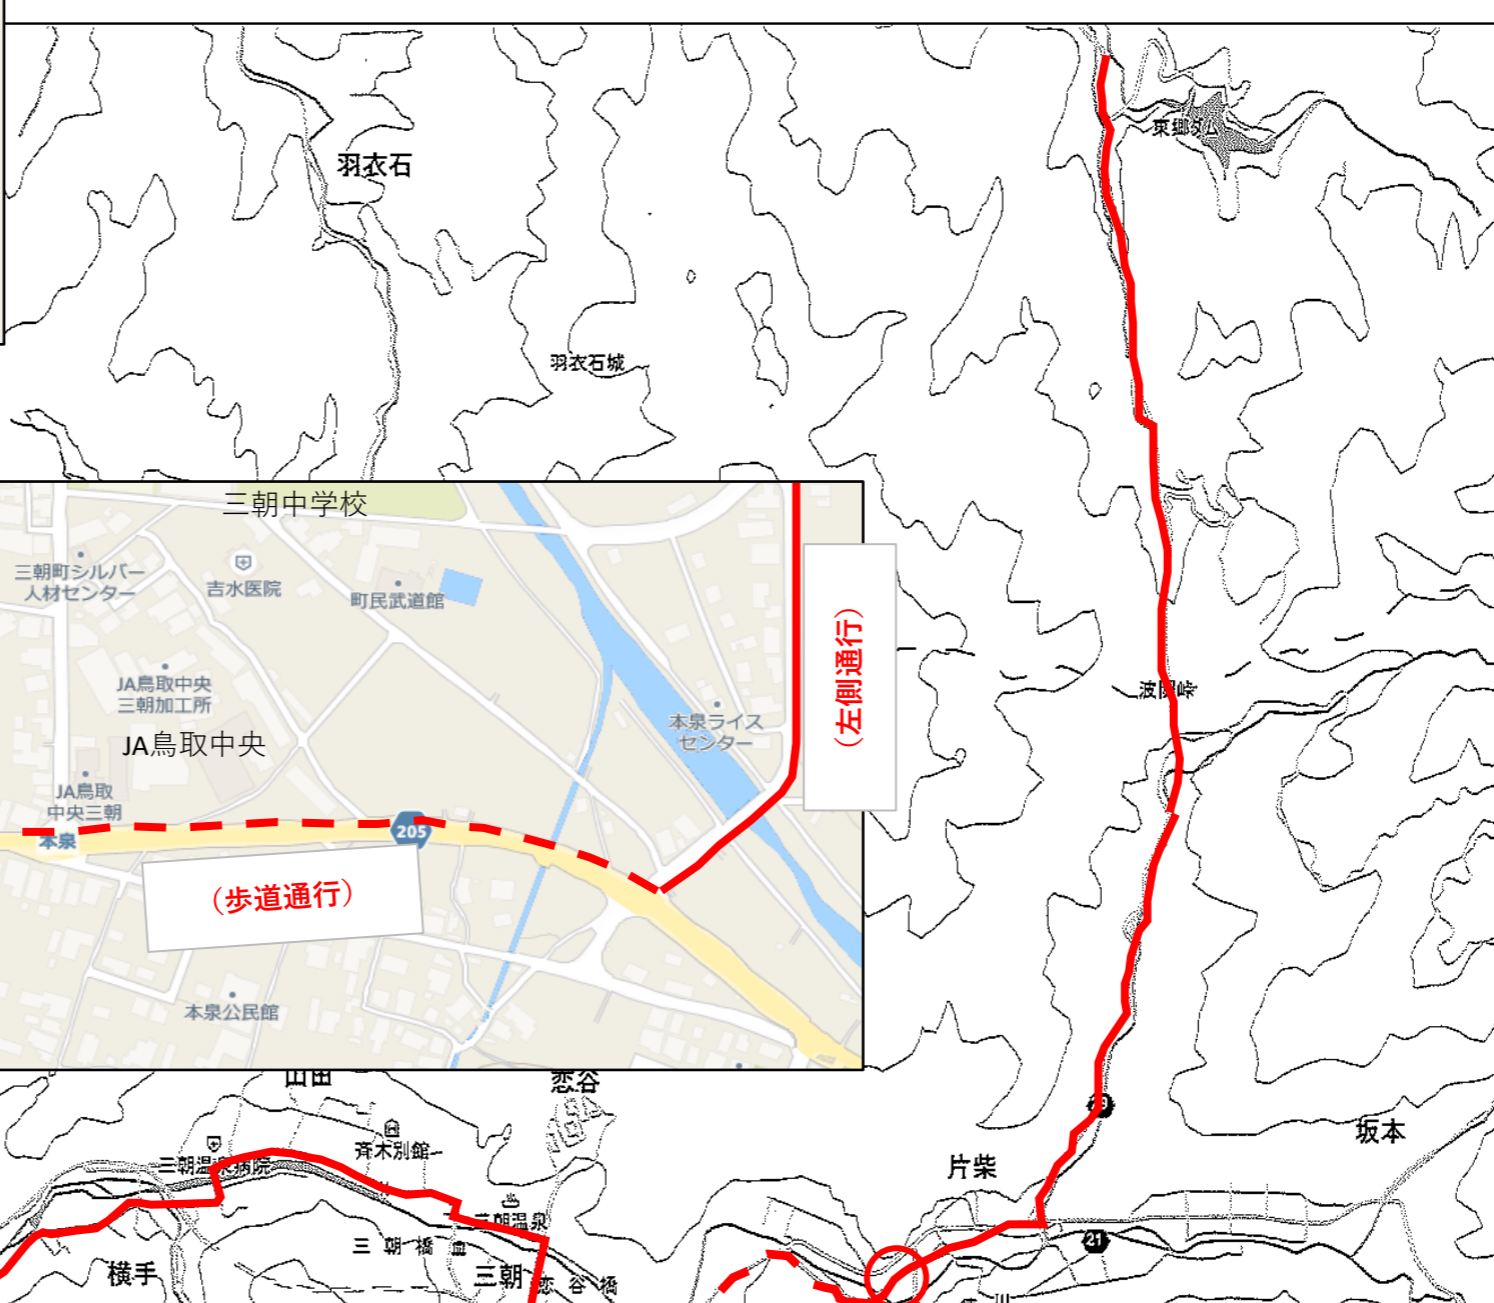

第77回中部地区駅伝競走大会コース図

中心地 | 東伯郡北条町六尾 付近

公共施設情報

第2中継所

FPASCO Geotechnologies

印刷日時: 2023/06/15 13:54:56

中心地 | 東伯郡湯梨浜町羽衣石 付近

中心地 | 東伯郡三朝町山田 付近

公共施設情報

第1中継所

中継ライン